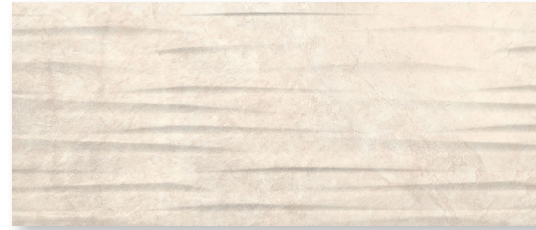

12"x24"

2"x2"
Mosaic

3"x10"
Bullnose

COLORS

Beige

Razor Deco Beige

Blue

Razor Deco Blue