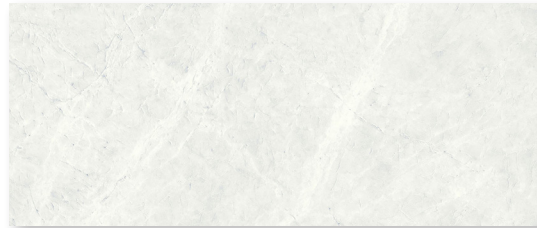

12"x24"

2"x2"
Mosaic

3"x10"
Bullnose

COLORS

Beige

Razor Deco Beige

Blue

Razor Deco Blue