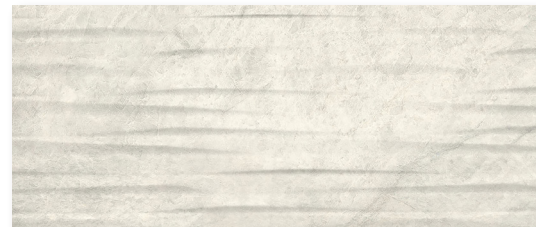

Razor Deco Grey