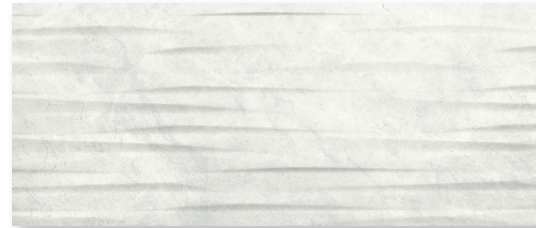

12"x24"

2"x2"
Mosaic

3"x10"
Bullnose

COLORS

Beige

Razor Deco Beige

Blue

Razor Deco Blue