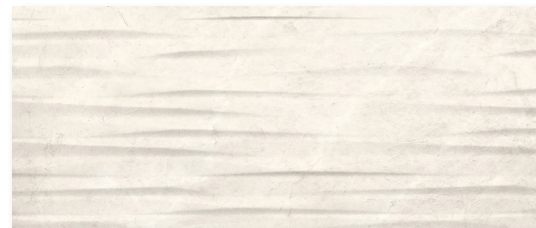

Razor Deco White

PACKING INFORMATION

Size	Finish	Thickness	SF per Box	SF per Pallet	Pieces per Box
3"x10"	Glossy	8 mm	8.8802261	799.22035	44
10"x30"	Glossy	9 mm	14.1276324	593.360562	7
10"x30" Deco	Glossy	9 mm	14.1276324	N/A	7
12"x24"	Matte	8 mm	13.56253	542.5011	7
2"x2" Mosaic	Matte	8 mm	13.56253	N/A	9
3"x10" Bullnose	Glossy	8 mm	N/A	N/A	44