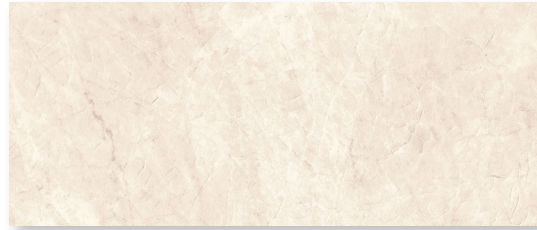

12"x24"

2"x2"
Mosaic

3"x10"
Bullnose

COLORS

Beige

Razor Deco Beige

Blue

Razor Deco Blue